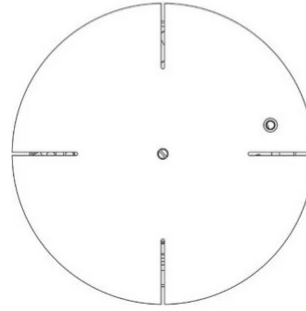

Rosace Composition Circulaire Ø 70 Mamba

75 W - non dimmable

couleurs disponibles

Type d'appareil Plafond
Utilisation Intérieur

230V

Rosace complet de driver électronique pour une composition circulaire à suspendre au plafond (4 modules arrondis 40053/BI - 90°)

Famille	Rosace composition circulaire Ø 70 Mamba
Type	Plafond
Utilisation	Intérieur

Dimensions

Hauteur	5,35 cm
Diamètre	23 cm
Poids	1 Kg

Matériaux

Structure	aluminium
-----------	-----------

Voltage	230V
Adaptateur d'alimentation	Compris
Montage de l'alimentation	Intérieur
Alimentation électrique	Ballast électronique
Dimming	Non dimmable Gradation WI-FI en option